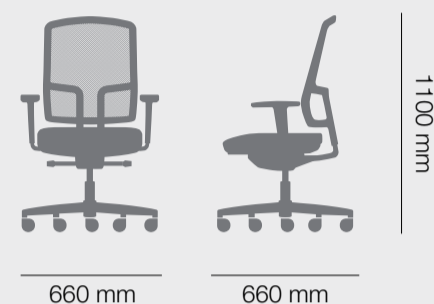

The Mila chair responds in a comfortable way to all of the mobility needs of all kinds of users.

It can smoothly be adapted into any position, the effort made by the user to maintain or change position is a minimum, and in a natural way without the need to manual adjustment.

De Mila stoel beantwoordt op een comfortabele wijze alle veranderende gebruiksbehoeften van verschillende soorten gebruikers.

De stoel kan makkelijk aangepast worden in eender welke positie mits een minimale inspanning, en op een natuurlijke manier zonder teveel manuele aanpassingen.

Le siège Mila répond dans un façon confortable à l'évolution des besoins des utilisateurs, et des différents genres d'utilisateurs.

Le siège est facilement adaptable en chaque position avec un minimum d'effort, et d'une manière naturelle sans trop de réglages manuels.

La silla Mila responde de forma confortable a las necesidades de movilidad de todos los usuarios.

Adaptándose con suavidad a cualquier posición y miminizando el esfuerzo del usuario para mantener o variar una postura.

Todo ello de forma natural y sin necesidad de realizar ajustes.